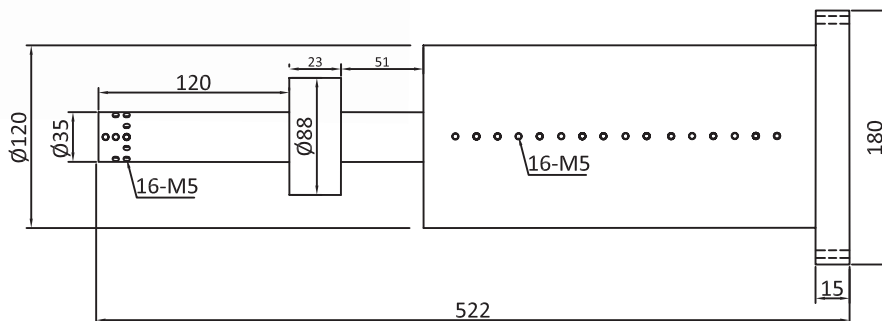

## World Industries

Rotor Side | Stator Side

Rotor Side | Stator Side

Tel: 086-755-27222664  
Fax: 086-755-27222306

Web: <http://www.erotaryjoint.com>  
Email: [sales@erotaryjoint.com](mailto:sales@erotaryjoint.com)