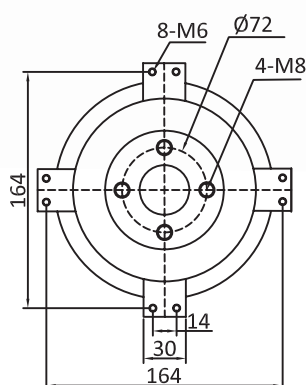

## World Industries

Rotor Side | Stator Side

Rotor Side | Stator Side

Tel: 086-755-27222664  
Fax: 086-755-27222306

Web: <http://www.erotaryjoint.com>  
Email: [sales@erotaryjoint.com](mailto:sales@erotaryjoint.com)