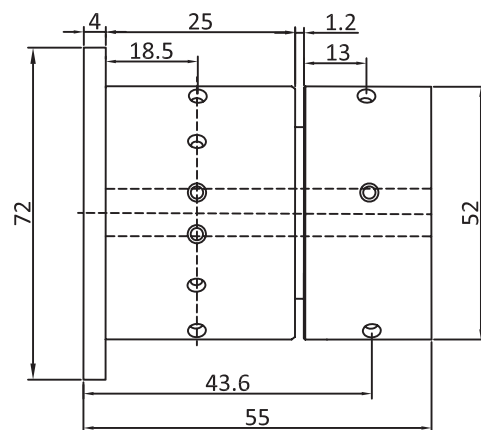

## World Industries

Rotor Side | Stator Side

Rotor Side | Stator Side

Tel: 086-755-27222664  
Fax: 086-755-27222306

Web: <http://www.erotaryjoint.com>  
Email: [sales@erotaryjoint.com](mailto:sales@erotaryjoint.com)