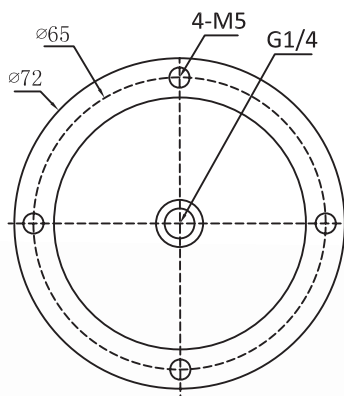

## World Industries

Rotor Side | Stator Side

Rotor Side | Stator Side

Tel: 086-755-27222664  
Fax: 086-755-27222306

Web: <http://www.erotaryjoint.com>  
Email: [sales@erotaryjoint.com](mailto:sales@erotaryjoint.com)